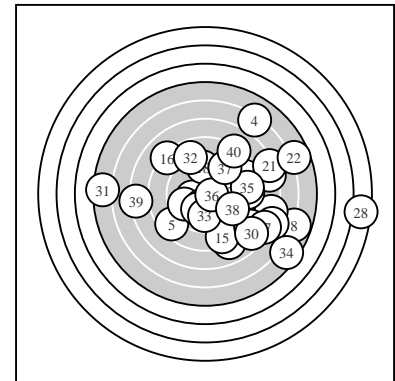

Ergebnis: **313** (329.3)
 Serien: 79 85 71 78
 Zähler: 6 9 11 8 1 4 0 0 1 0
 Innenzehner: 4
 weiteste: 2140 (28), 1398 (31), 1369 (34)
 beste Teiler 92.9 (36.) 162.5 (17.) 169.8 (26.)
 Trefferlage 3.48 mm rechts, 0.48 mm tief
 Streuwert 5.15, horizontal: 6.19, vertikal: 3.84

Serie 1:
 8.8 → 10.2 * 8.0 ↘ 6.1 ↗ 8.5 ↙
 9.7 ↖ 8.6 → 5.8 → 8.8 ↘ 9.4 →
 beste Teiler 180.9 (2.) 313.9 (6.) 380.7 (10.)
 Trefferlage 3.07 mm rechts, 0.80 mm tief
 Streuwert 4.86, horizontal: 4.98, vertikal: 4.73

Serie 2:
 9.2 ↘ 7.3 → 7.2 → 10.0 → 8.4 ↘
 8.1 ↖ 10.3 * 9.5 ↑ 10.0 ↙ 7.0 →
 beste Teiler 162.5 (17.) 227.8 (14.) 229.8 (19.)
 Trefferlage 2.83 mm rechts, 0.57 mm tief
 Streuwert 4.23, horizontal: 4.88, vertikal: 3.46

Serie 4:
 5.4 ← 8.8 ↖ 9.8 ↓ 5.5 ↘ 8.6 →
 10.6 * 9.2 ↗ 9.3 ↘ 7.2 ← 8.1 ↗
 beste Teiler 92.9 (36.) 294.0 (33.) 425.5 (38.)
 Trefferlage 0.27 mm rechts, 0.18 mm hoch
 Streuwert 5.93, horizontal: 7.32, vertikal: 4.08