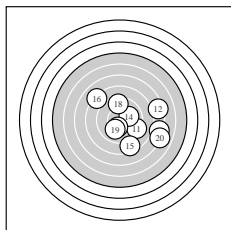

Ergebnis: **313** (329.3)
 Serien: 79 85 71 78
 Zähler: 6 9 11 8 1 4 0 0 1 0
 Innenzehner: 4
 weiteste: 2140 (28), 1398 (31), 1369 (34)
 beste Teiler 92.9 (36.) 162.5 (17.) 169.8 (26.)
 Trefferlage 3.48 mm rechts, 0.48 mm tief
 Streuwert 5.15, horizontal: 6.19, vertikal: 3.84

Serie 1:
 8.8 → 10.2 * 8.0 ↘ 6.1 ↗ 8.5 ↙
 9.7 ↖ 8.6 → 5.8 → 8.8 ↘ 9.4 →
 beste Teiler 180.9 (2.) 313.9 (6.) 380.7 (10.)
 Trefferlage 3.07 mm rechts, 0.80 mm tief
 Streuwert 4.86, horizontal: 4.98, vertikal: 4.73

Serie 2:
 9.2 ↘ 7.3 → 7.2 → 10.0 → 8.4 ↘
 8.1 ↖ 10.3 * 9.5 ↑ 10.0 ↙ 7.0 →
 beste Teiler 162.5 (17.) 227.8 (14.) 229.8 (19.)
 Trefferlage 2.83 mm rechts, 0.57 mm tief
 Streuwert 4.23, horizontal: 4.88, vertikal: 3.46

Serie 4:
 5.4 ← 8.8 ↖ 9.8 ↓ 5.5 ↘ 8.6 →
 10.6 * 9.2 ↗ 9.3 ↘ 7.2 ← 8.1 ↗
 beste Teiler 92.9 (36.) 294.0 (33.) 425.5 (38.)
 Trefferlage 0.27 mm rechts, 0.18 mm hoch
 Streuwert 5.93, horizontal: 7.32, vertikal: 4.08