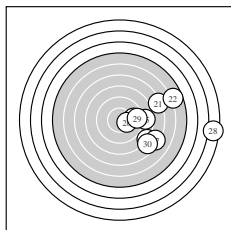

Ergebnis: **313** (329.3)
 Serien: 79 85 71 78
 Zähler: 6 9 11 8 1 4 0 0 1 0
 Innenzehner: 4
 weiteste: 2140 (28), 1398 (31), 1369 (34)
 beste Teiler 92.9 (36.) 162.5 (17.) 169.8 (26.)
 Trefferlage 3.48 mm rechts, 0.48 mm tief
 Streuwert 5.15, horizontal: 6.19, vertikal: 3.84

Serie 1:
 8.8 → 10.2 * 8.0 ↘ 6.1 ↗ 8.5 ↙
 9.7 ↖ 8.6 → 5.8 → 8.8 ↘ 9.4 →
 beste Teiler 180.9 (2.) 313.9 (6.) 380.7 (10.)
 Trefferlage 3.07 mm rechts, 0.80 mm tief
 Streuwert 4.86, horizontal: 4.98, vertikal: 4.73

Serie 2:
 9.2 ↘ 7.3 → 7.2 → 10.0 → 8.4 ↘
 8.1 ↖ 10.3 * 9.5 ↑ 10.0 ↙ 7.0 →
 beste Teiler 162.5 (17.) 227.8 (14.) 229.8 (19.)
 Trefferlage 2.83 mm rechts, 0.57 mm tief
 Streuwert 4.23, horizontal: 4.88, vertikal: 3.46

Serie 4:
 5.4 ← 8.8 ↖ 9.8 ↓ 5.5 ↘ 8.6 →
 10.6 * 9.2 ↗ 9.3 ↘ 7.2 ← 8.1 ↗
 beste Teiler 92.9 (36.) 294.0 (33.) 425.5 (38.)
 Trefferlage 0.27 mm rechts, 0.18 mm hoch
 Streuwert 5.93, horizontal: 7.32, vertikal: 4.08