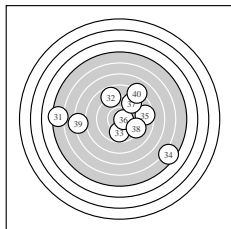

Ergebnis: **313** (329.3)
 Serien: 79 85 71 78
 Zähler: 6 9 11 8 1 4 0 0 1 0
 Innenzehner: 4
 weiteste: 2140 (28), 1398 (31), 1369 (34)
 beste Teiler 92.9 (36.) 162.5 (17.) 169.8 (26.)
 Trefferlage 3.48 mm rechts, 0.48 mm tief
 Streuwert 5.15, horizontal: 6.19, vertikal: 3.84

Serie 1:
 8.8 → 10.2 * 8.0 ↘ 6.1 ↗ 8.5 ↙
 9.7 ↖ 8.6 → 5.8 → 8.8 ↘ 9.4 →
 beste Teiler 180.9 (2.) 313.9 (6.) 380.7 (10.)
 Trefferlage 3.07 mm rechts, 0.80 mm tief
 Streuwert 4.86, horizontal: 4.98, vertikal: 4.73

Serie 2:
 9.2 ↘ 7.3 → 7.2 → 10.0 → 8.4 ↘
 8.1 ↖ 10.3 * 9.5 ↑ 10.0 ↙ 7.0 →
 beste Teiler 162.5 (17.) 227.8 (14.) 229.8 (19.)
 Trefferlage 2.83 mm rechts, 0.57 mm tief
 Streuwert 4.23, horizontal: 4.88, vertikal: 3.46

Serie 4:
 5.4 ← 8.8 ↖ 9.8 ↓ 5.5 ↘ 8.6 →
 10.6 * 9.2 ↗ 9.3 ↘ 7.2 ← 8.1 ↗
 beste Teiler 92.9 (36.) 294.0 (33.) 425.5 (38.)
 Trefferlage 0.27 mm rechts, 0.18 mm hoch
 Streuwert 5.93, horizontal: 7.32, vertikal: 4.08