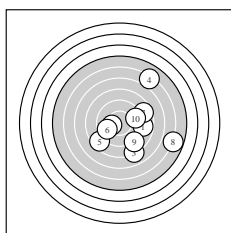

Ergebnis: **313** (329.3)
 Serien: 79 85 71 78
 Zähler: 6 9 11 8 1 4 0 0 1 0
 Innenzehner: 4
 weiteste: 2140 (28), 1398 (31), 1369 (34)
 beste Teiler 92.9 (36.) 162.5 (17.) 169.8 (26.)
 Trefferlage 3.48 mm rechts, 0.48 mm tief
 Streuwert 5.15, horizontal: 6.19, vertikal: 3.84

Serie 1:
 8.8 → 10.2 * 8.0 ↘ 6.1 ↗ 8.5 ↙
 9.7 ↖ 8.6 → 5.8 → 8.8 ↘ 9.4 →
 beste Teiler 180.9 (2.) 313.9 (6.) 380.7 (10.)
 Trefferlage 3.07 mm rechts, 0.80 mm tief
 Streuwert 4.86, horizontal: 4.98, vertikal: 4.73

Serie 2:
 9.2 ↘ 7.3 → 7.2 → 10.0 → 8.4 ↘
 8.1 ↖ 10.3 * 9.5 ↑ 10.0 ↙ 7.0 →
 beste Teiler 162.5 (17.) 227.8 (14.) 229.8 (19.)
 Trefferlage 2.83 mm rechts, 0.57 mm tief
 Streuwert 4.23, horizontal: 4.88, vertikal: 3.46

Serie 4:
 5.4 ← 8.8 ↖ 9.8 ↓ 5.5 ↘ 8.6 →
 10.6 * 9.2 ↗ 9.3 ↘ 7.2 ← 8.1 ↗
 beste Teiler 92.9 (36.) 294.0 (33.) 425.5 (38.)
 Trefferlage 0.27 mm rechts, 0.18 mm hoch
 Streuwert 5.93, horizontal: 7.32, vertikal: 4.08